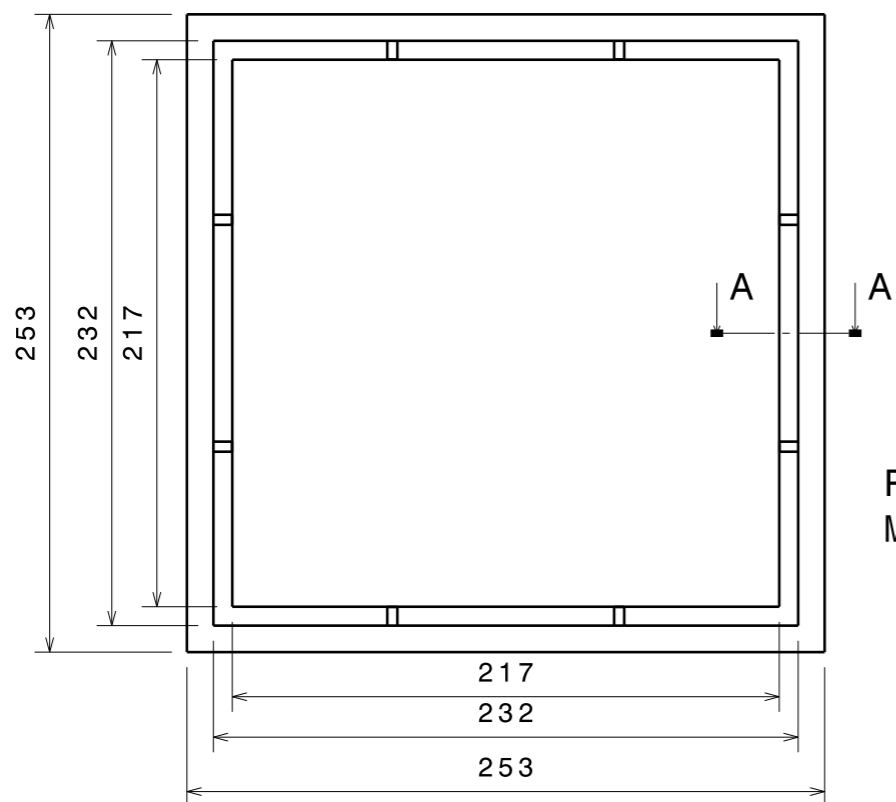

Schnitt A-A
Maßstab: 1:3

Rueckansicht
Maßstab: 1:3

Frontscheibe
230mm x 230mm
1,75mm dick

Innenrahmen
230mm x 230mm

Rueckwand
230mm x 230mm
2 mm dick

Isometrische Ansicht
Maßstab: 1:5

Allgemein-Toleranzen DIN 7168 m-S				Maßstab:		
				IkeaBilderrahmen-gross-01		
		Datum	Name			
		Bearb.				
		Gepr.				
		Norm				
				Klaus H.		
				28.02.16		
Zust.	Änderung	Datum	Name			
				Blatt 1 1 Bl.		