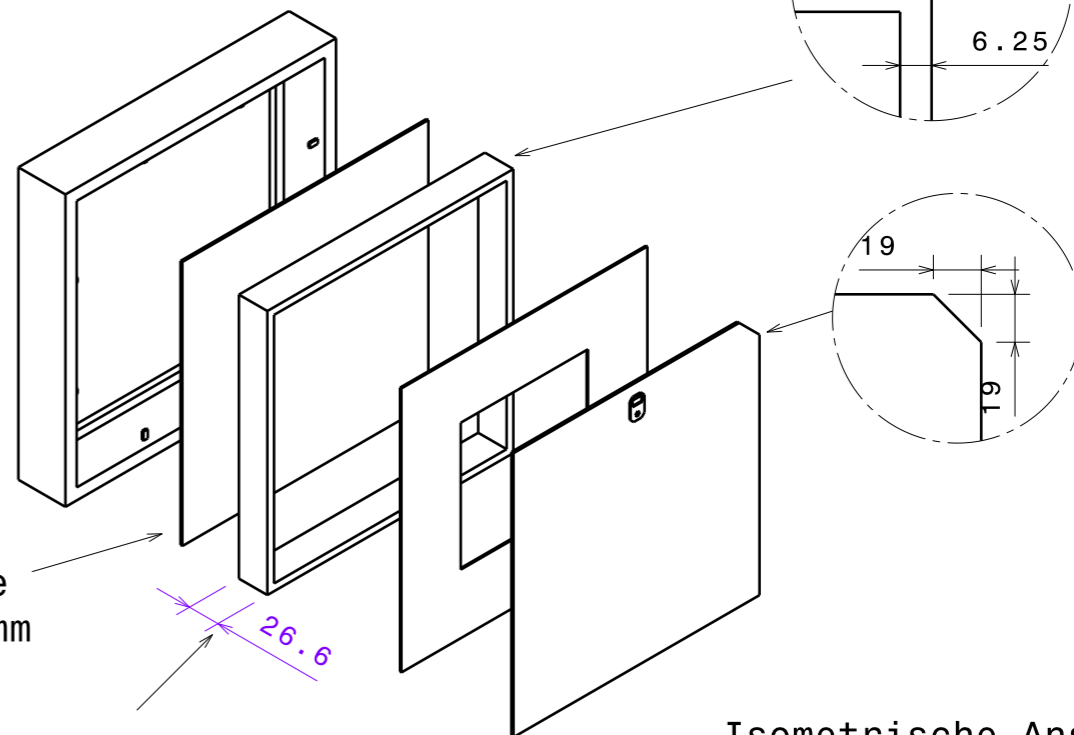

Schnitt A-A
Maßstab: 1:3

Rueckansicht
Maßstab: 1:3

Frontscheibe
230mm x 230mm
1,75mm dick

Innenrahmen
230mm x 230mm

Rueckwand
230mm x 230mm
2 mm dick

Isometrische Ansicht
Maßstab: 1:5

Allgemein-Toleranzen DIN 7168 m-S				Maßstab:		
				IkeaBilderrahmen-gross-01		
		Datum	Name			
		Bearb.				
		Gepr.				
		Norm				
				Klaus H.		
				28.02.16		
Zust.	Änderung	Datum	Name			
				Blatt 1 1 Bl.		