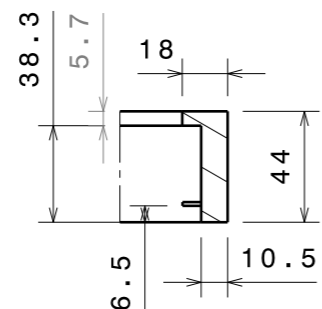

Schnitt A-A
Maßstab: 1:3

Rueckansicht
Maßstab: 1:3

Frontscheibe
230mm x 230mm
1,75mm dick

Innenrahmen
230mm x 230mm

Rueckwand
230mm x 230mm
2 mm dick

Isometrische Ansicht
Maßstab: 1:5

Allgemein-Toleranzen DIN 7168 m-S				Maßstab:		
				IkeaBilderrahmen-gross-01		
		Datum	Name			
		Bearb.				
		Gepr.				
		Norm				
				Klaus H.		
				28.02.16		
Zust.	Änderung	Datum	Name			
				Blatt 1 1 Bl.		