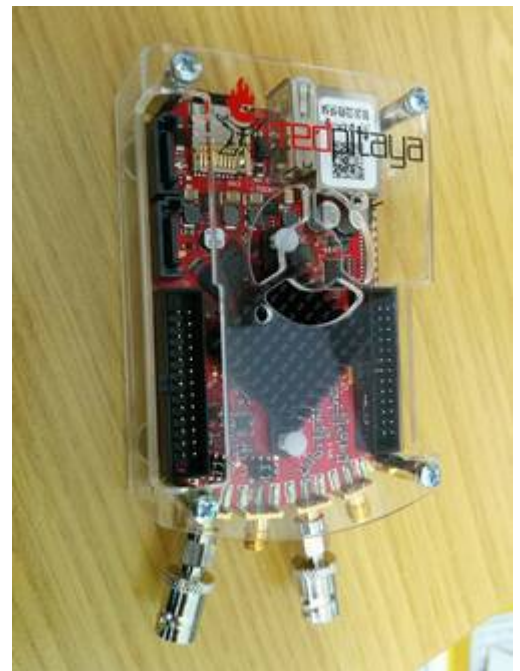

RedPitaya

Inventarnummer	g0104
Benutzbar für	Mitglieder
Einweisung benötigt	Nein
Ort	Mitgliederspind
Eigentümer	Verein

Ansprechpartner

- ~~Ausgetretenes Mitglied~~

Verbrauchsmaterial

Dokumentation

Auf der beiliegenden Micro-SD-Karte ist das RedPitaya-Standardimage.

Zugangsdaten:

- IP-Adresse: 212.60.217.145
- Browser-Zugang (nur intern): <http://212.60.217.145/> oder <http://redpitaya/>
- SSH: User „root“, Passwort „root“

Weiterführende Links